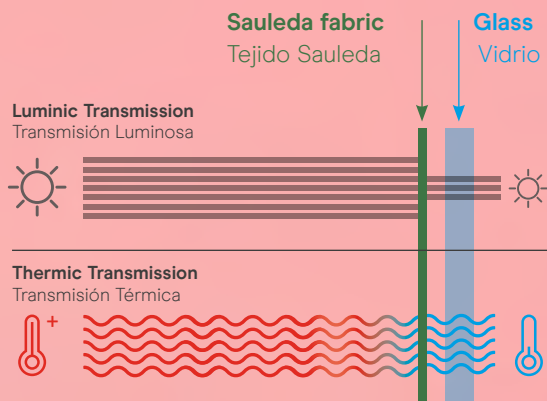

3

ENERGY SAVING

Choosing a suitable solar protection fabric significantly improves the energy performance of buildings, contributing to a reduction in energy consumption during the hottest months.

AHORRO ENERGÉTICO

Elegir un tejido de protección solar adecuado mejora de forma importante al rendimiento energético de los edificios, contribuyendo a una reducción del consumo energético durante los meses más calurosos.