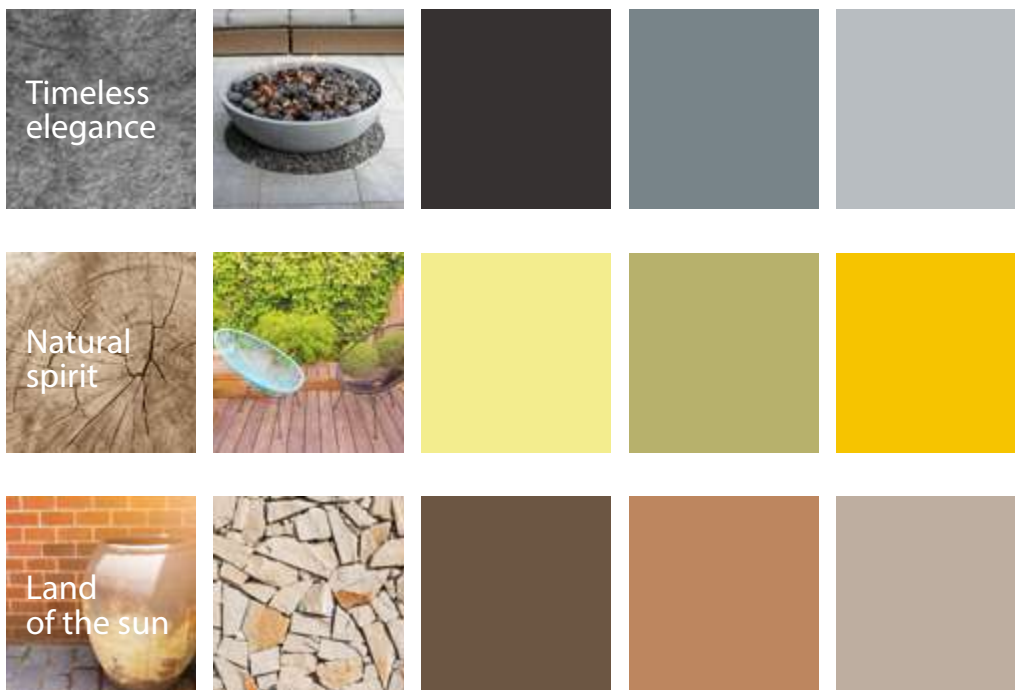

Las características técnicas mencionadas son valores medios dados a título indicativo y sujetos a posibles modificaciones.

Cree su ambiente

Beige arena, antracita, gris topo... Soltis Elite ofrece una selección de tonalidades que se adaptan a su mobiliario y su hogar. Una selección de colores que, incluso en sus variantes más oscuras, conservarán el esplendor del primer día. Para un diseño acabado, el motivo "textil" de la cara interna consigue un ambiente envolvente. Este motivo aúna con naturalidad la tradición textil con la modernidad y la complejidad técnica de Soltis Elite.